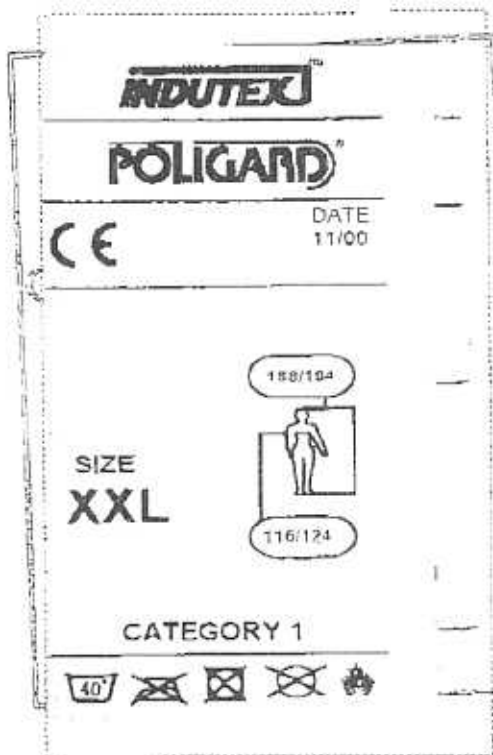

CODICE: 12006115	DESCRIPTION : TUTA CON CAPPuccio IN PLP 40 GR. BIANCO EUR	
	Assemblaggio	Cuciture interne
	Tasca	Dietro a destra
	Elastico	A vista ai polsi - caviglie - cappuccio, (interno girovita)
	Zip	A 2 cursori ricoperta da patella
	Imbalto	5 pezzi per sacchetto
	Imballo	Scatola da 25 pezzi (5 sacchetti da 5 pezzi)

Fig. modello e dimensioni

	S	M	L	XL	XXL
A	110	120	130	140	150
B	84	86	89	92	95
C	162	167	171	178	183
D	16	16	16	16	18
E	26	26	27	27	27

Etichetta taglia per sacchetto

Etichetta taglia per indumento

Etichetta per cartone