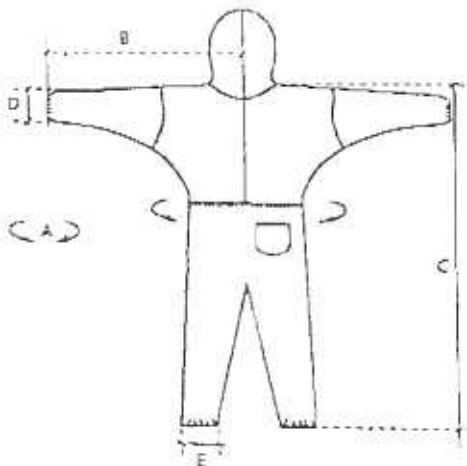

CODICE: 12006115	DESCRIPTION : TUTA CON CAPPuccio IN PLP 40 GR. BIANCO EUR	
	Assemblaggio	Cuciture interne
	Tasca	Dietro a destra
	Elastico	A vista ai polsi - caviglie - cappuccio, (interno girovita)
	Zip	A 2 cursori ricoperta da patella
	Imbalto	5 pezzi per sacchetto
	Imballo	Scatola da 25 pezzi (5 sacchetti da 5 pezzi)

Fig. modello e dimensioni

	S	M	L	XL	XXL
A	110	120	130	140	150
B	84	86	89	92	95
C	162	167	171	178	183
D	16	16	16	16	18
E	26	26	27	27	27

Etichetta taglia per sacchetto

Etichetta taglia per indumento

Etichetta per cartone